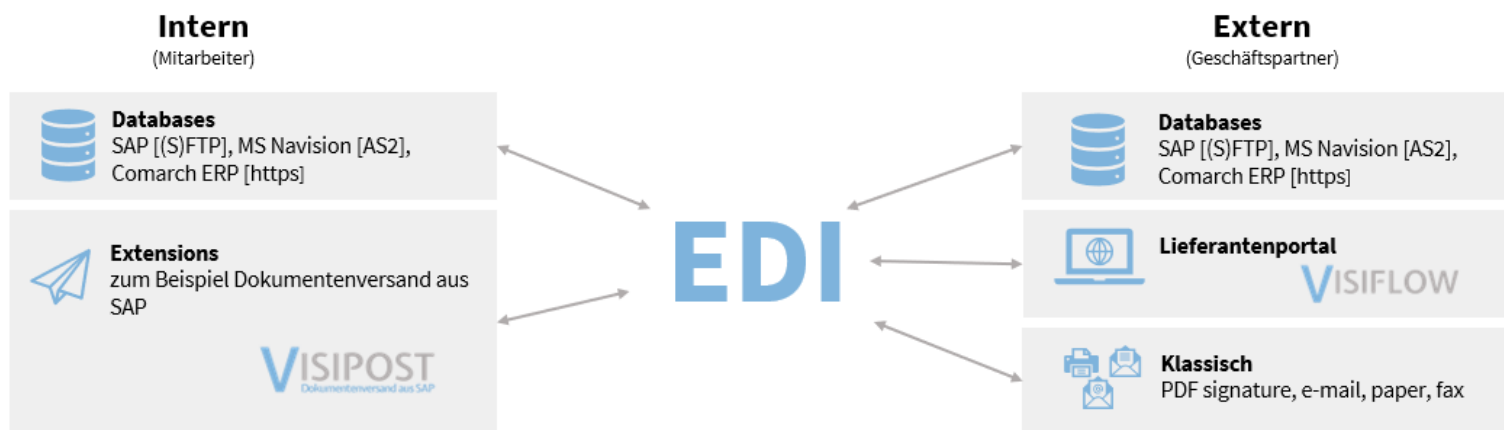

EDI OnPremise

Vernetzen Sie sich mit Ihren
Geschäftspartnern.

EDI OnPremise

Ihr leistungsstarker EDI-Service

EDI OnPremise ist unsere ERP-unabhängige EDI on Premise Lösung. Wir vernetzen Sie mit Ihren Geschäftspartnern und ermöglichen eine hürdenfreie Kommunikation.

Leistungsstarke Technik

- Full Service Provider
- HA-Konzept
- ERP-System unabhängig
- > 2.000 Geschäftspartner in der VISICON EDI Community
- SAP Ariba-Anbindung zum Pauschalpreis

Dauerhafter Service

- VISICON
- EDI Support
- Fortlaufende Systemoptimierung

UMFANGREICHE ANBINDUNG

Stetig nach Ihrem Bedarf erweiterbar

VISICON

SMART SAP SOLUTIONS & DIGITAL SERVICES
Limeshain · Leonding · München · Wiesbaden

www.visicon.at

+43 (0) 664 8140375

kontakt@visicon.at