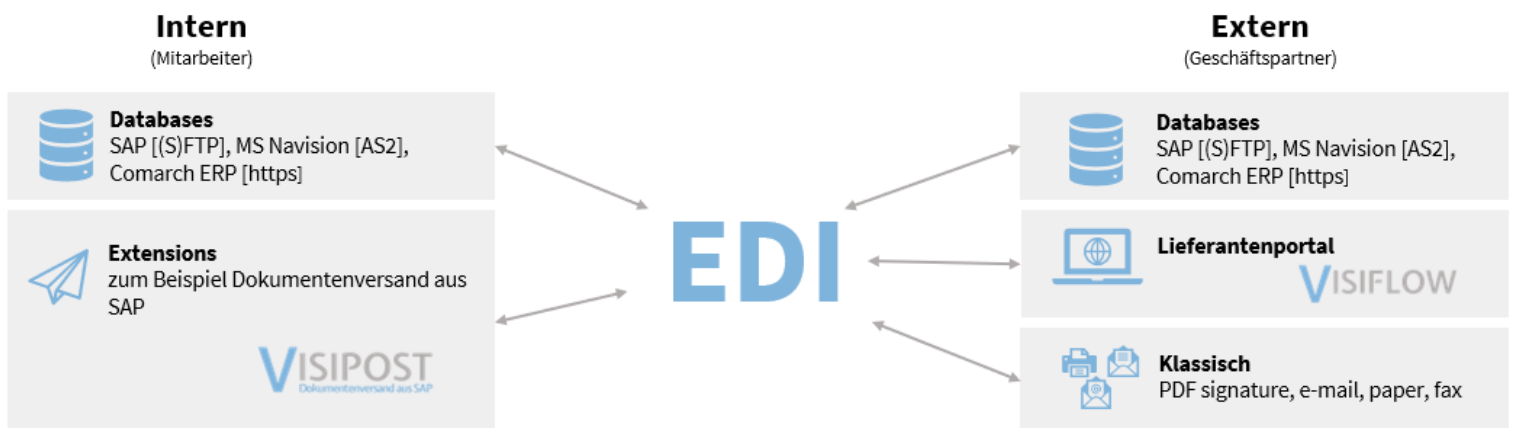

Nach der Implementierung sind wir Ihr Ansprechpartner und optimieren fortlaufend Ihr System.

Umfassender Implementierungssupport

- Kommunikation und Abstimmung mit Ihren Partnern
- VISICON Application Management Service

Leistungsstarke Technik

- Full Service Provider
- HA-Konzept
- ERP-System unabhängig
- > 2.000 Geschäftspartner in der VISICON EDI Community
- SAP Ariba-Anbindung zum Pauschalpreis

Dauerhafter Service

- VISICON
- EDI Support
- Fortlaufende Systemoptimierung

UMFANGREICHE ANBINDUNG

Stetig nach Ihrem Bedarf erweiterbar

VISICON

SMART SAP SOLUTIONS & DIGITAL SERVICES
Limeshain · Leonding · München · Wiesbaden

www.visicon.de

+49 (0) 60 47 98 55 0

kontakt@visicon.de