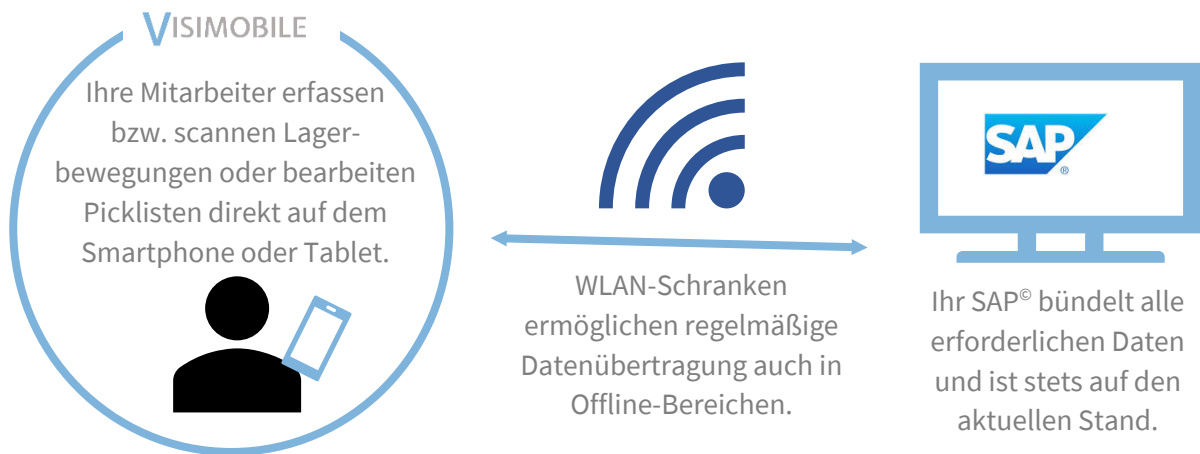

VISIMOBILE

VISIMOBILE ermöglicht Ihnen einzelne SAP®-Bereiche auf dem Desktop oder auf mobilen Endgeräten in übersichtlichen Apps darzustellen. Vereinfachen und optimieren Sie Ihre Prozesse ganz nach Ihren individuellen Bedürfnissen.

VISIMOBILE im Warehouse-Management:

Ihre Vorteile:

Für informiertes Management

- Bilden Sie Prozesse und Ergebnisse in übersichtlichen Dashboards ab und behalten Sie den Überblick über die für Sie relevanten KPIs
- Vereinfachen Sie den Einstieg in verschiedene Module über einen komfortablen Launcher